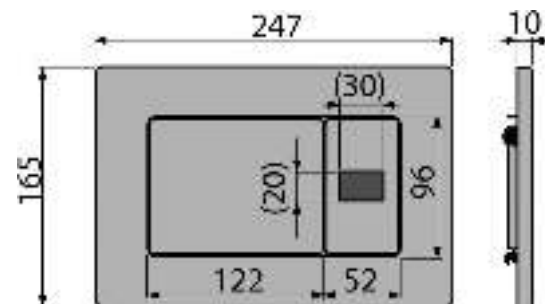

Содержание комплекта

- Монтажный комплект для крепления рамки: болт M4×10 – 2 шт.
- Инфракрасный сенсор
- Разъем для подключения к блоку питания
- Фитинговое соединение с электромагнитным клапаном
- Кнопка
- Монтажная рама для установки кнопки
- Выпускной механизм для сенсорного смыва
- Резьбовое крепление монтажной рамы кнопки 2 шт.

Код заказа, Логистическая информация

Код	EAN	Вес (шт упаковка паллета)	Размеры (шт упаковка)	Количество (упаковка паллета)
M279S	8595580502409	1,9238 19,2380 327,8080 кг	315×210×120 595×395×435 мм	10 160 шт